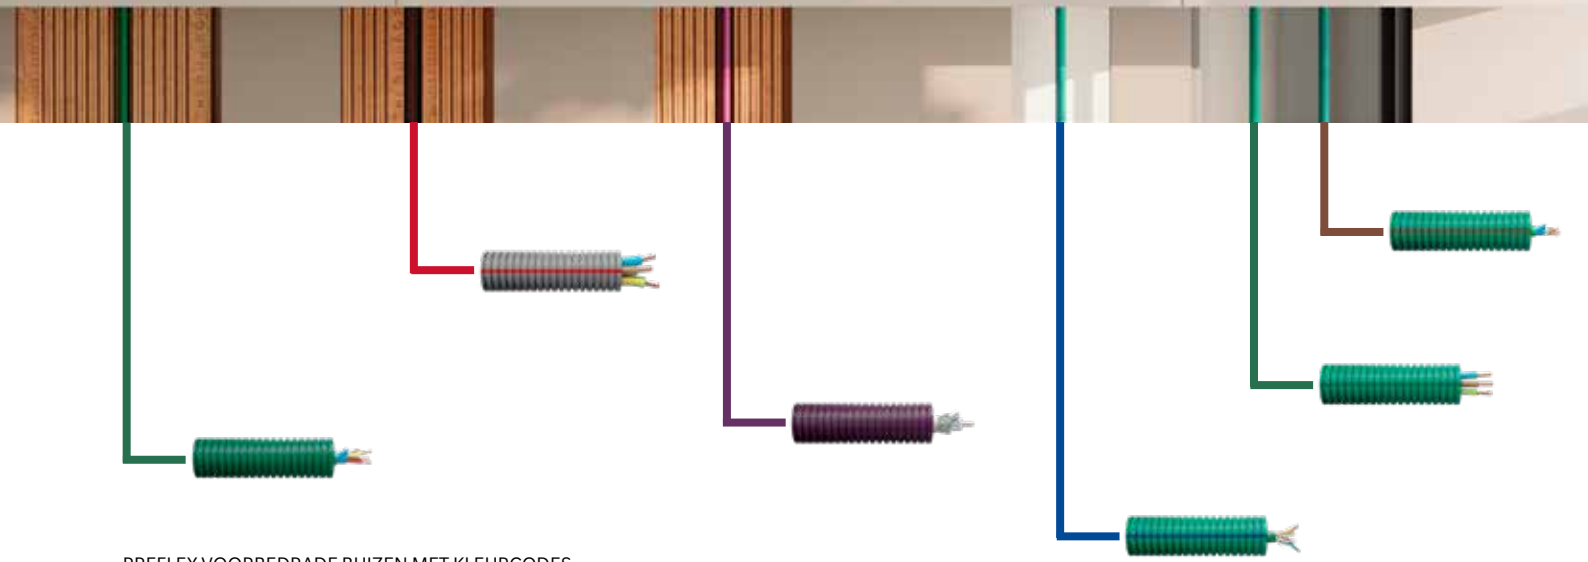

Geef kleur aan je installatie

Voorbedrade buizen met 7 verschillende kleurcodes om nog makkelijker, sneller en veiliger te installeren.

preflex.be

PREFLEX

Nieuw

Preflex SAFE
nu ook met
de gekende
kleurcodes

PREFLEX VORBEDRADE BUIZEN MET KLEURCODES

Geef kleur aan je installatie

Al meer dan 25 jaar gebruikt de professionele elektro-installeteur Preflex om zijn elektrische installaties sneller, makkelijker en veiliger uit te voeren.

Om onze flexibele, voorbedrade buizen tijdens en na de installatie meteen te herkennen, werken we sinds lang met vaste kleurcodes voor elk type kabel. Zo zie je in één oogopslag welk type kabel in de buis zit en maak je het verschil op de werf: sneller werken, minder fouten en meer overzicht, van het magazijn tot de zekeringenkast.

De voordelen op een rij

- Vind in één oogopslag de juiste rol of haspel in je magazijn of bestelwagen
- Controleer snel en makkelijk de buizen op de vloer en in de wand
- Herken direct de leidingen bij de aansluiting in de zekeringenkast