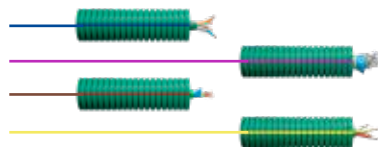

Geef kleur aan je installatie

Al meer dan 25 jaar gebruikt de professionele elektro-installeteur Preflex om zijn elektrische installaties sneller, makkelijker en veiliger uit te voeren.

Om onze flexibele, voorbedrade buizen tijdens en na de installatie meteen te herkennen, werken we sinds lang met vaste kleurcodes voor elk type kabel. Zo zie je in één oogopslag welk type kabel in de buis zit en maak je het verschil op de werf: sneller werken, minder fouten en meer overzicht, van het magazijn tot de zekeringenkast.

De voordelen op een rij

- Vind in één oogopslag de juiste rol of haspel in je magazijn of bestelwagen
- Controleer snel en makkelijk de buizen op de vloer en in de wand
- Herken direct de leidingen bij de aansluiting in de zekeringenkast

NIEUW

De gekende en gewaardeerde kleurcodes zijn er nu ook voor de halogeenvrije Preflex SAFE-buizen

- Een **blauwe lijn** voor **data**
- Een **paarse lijn** voor **multimedia**
- Een **bruine lijn** voor **alarm**
- Een **gele lijn** voor **signaal**

Wanneer gebruik je de standaard Preflex en wanneer Preflex SAFE?

	PREFLEX		PREFLEX | SAFE
VERZONKEN INSTALLATIE	 Preflex met Eca kabel/draad		
INSTALLATIE IN OPBOUW OF HOLLE RUIMTEN	 Preflex met Cca kabel (XVB, SVV)	OF	 Preflex SAFE met Cca kabel/ draad s1a1
PUBLIEKE RUIMTEN	 Preflex SAFE met Cca kabel s1a1 (XGB, SGG)	OF	 Preflex SAFE met Cca kabel/ draad s1a1