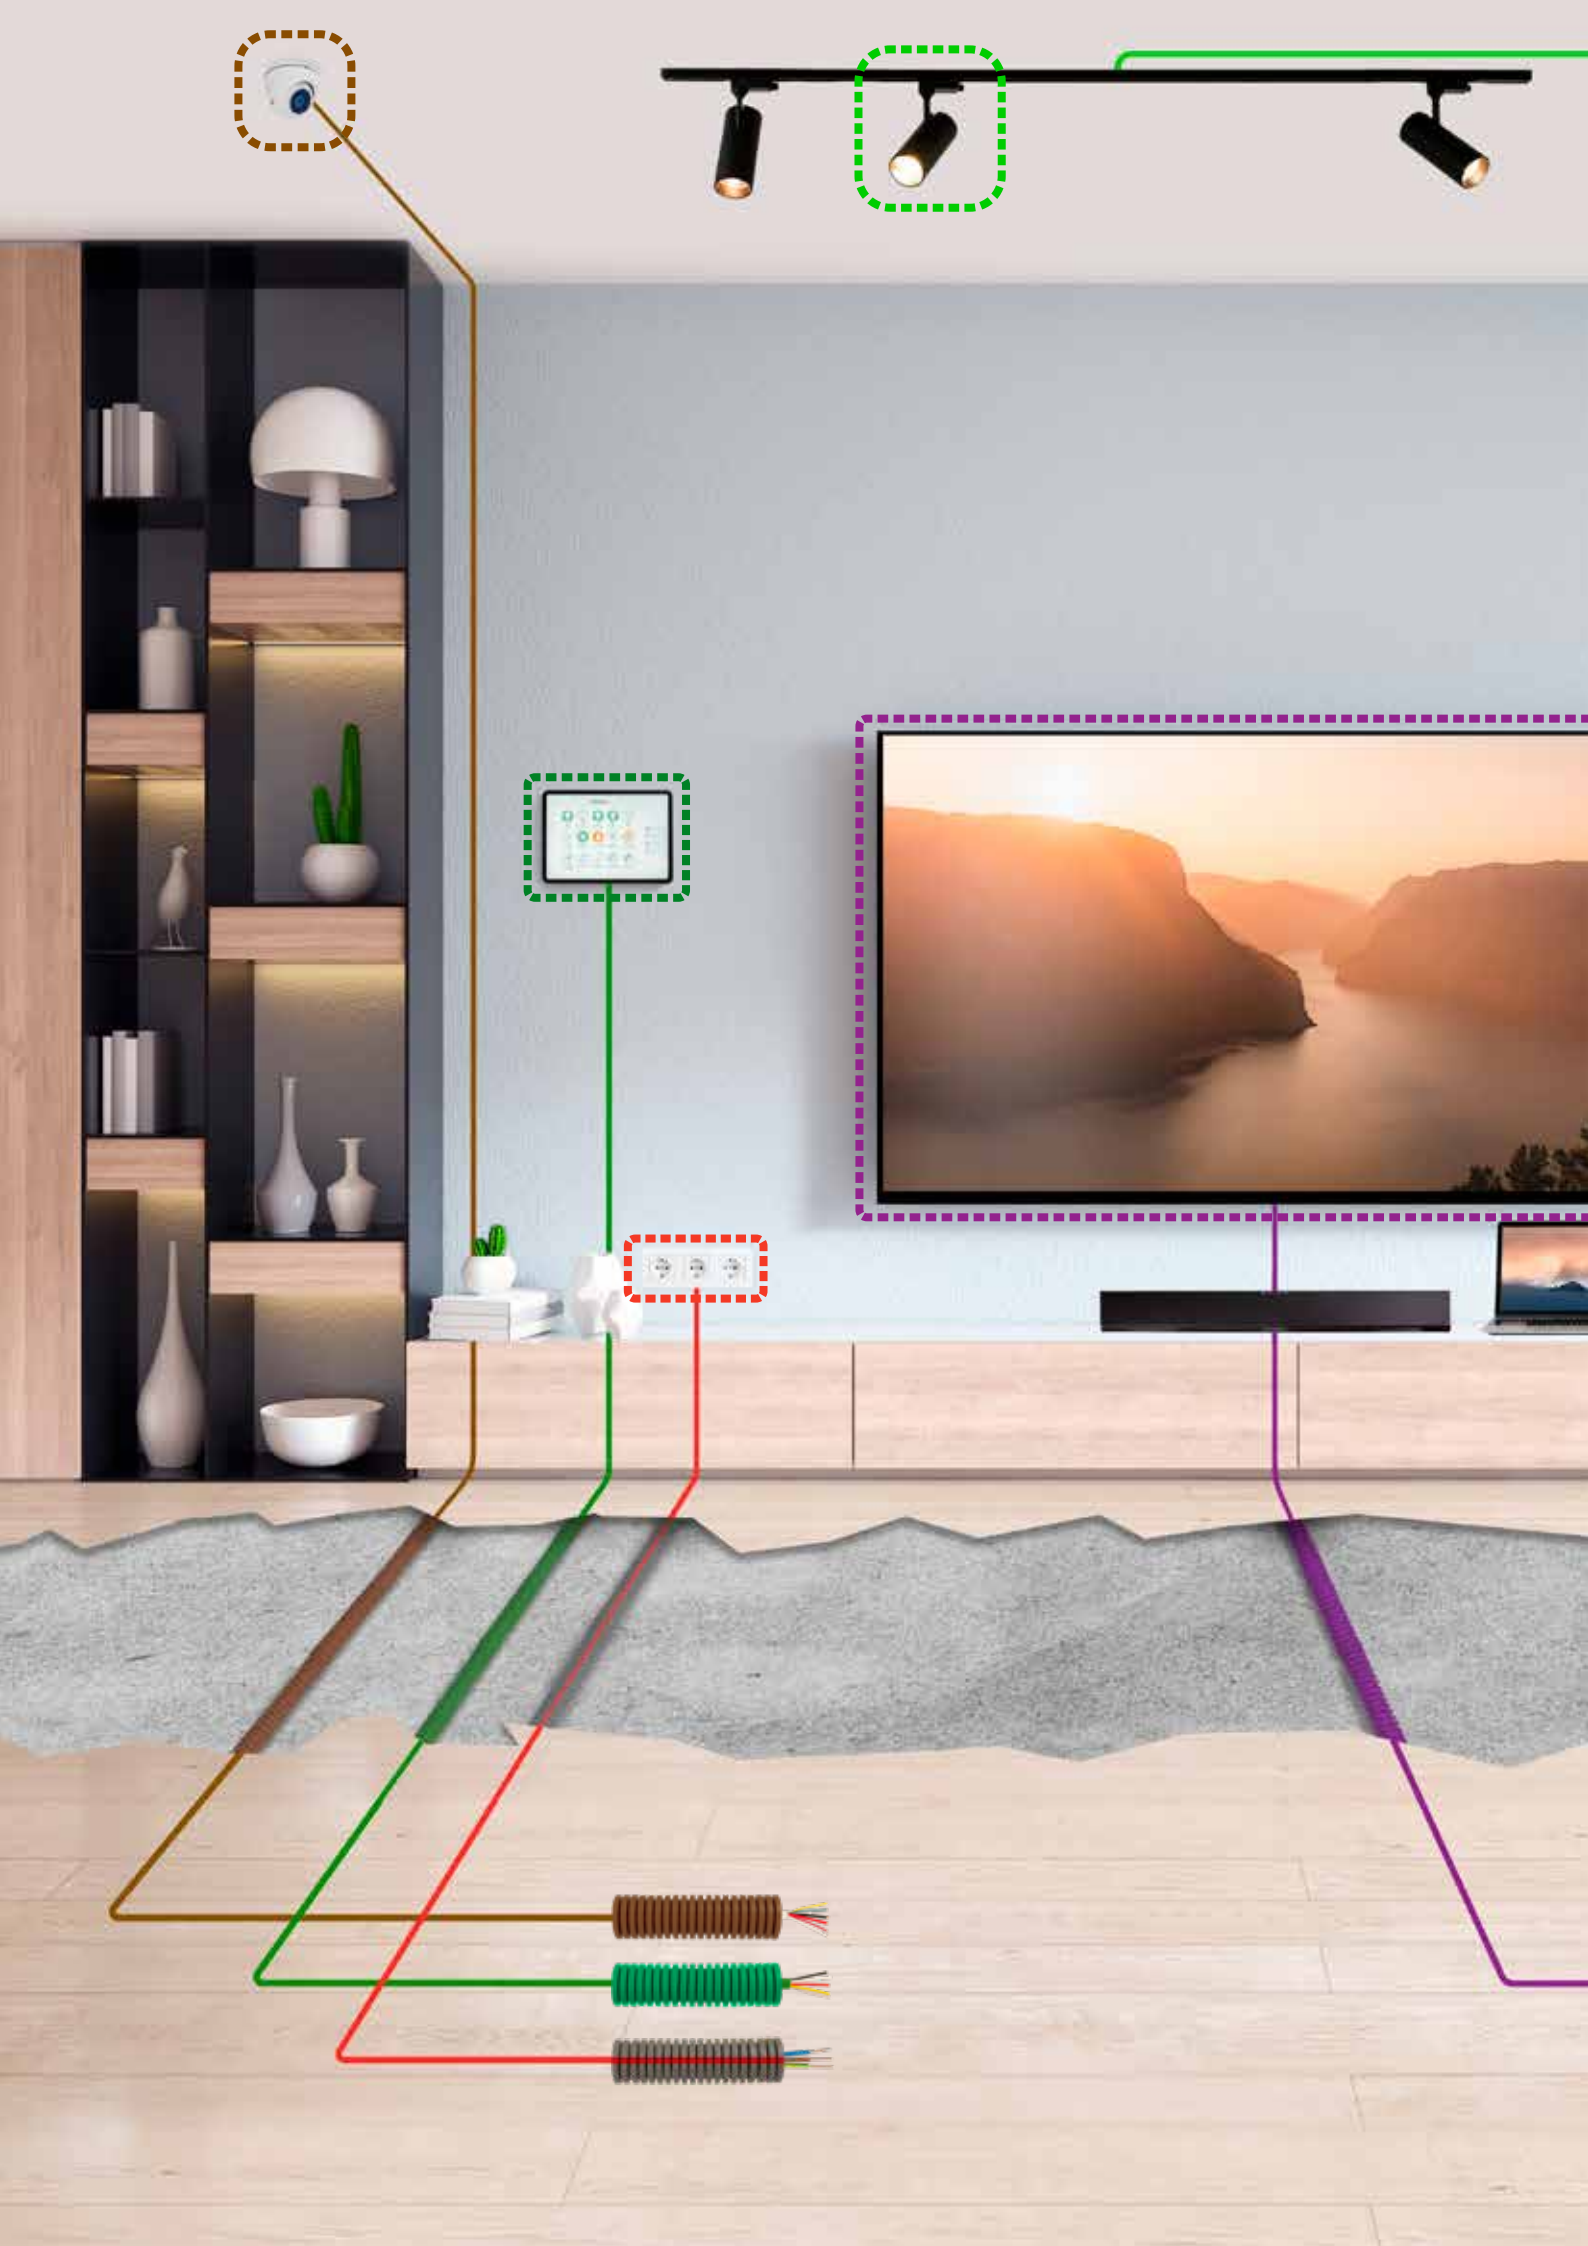

PIGMENTEZ VOTRE INSTALLATION

Gaines préfilées en 7 couleurs différentes
pour une installation encore plus facile.

Ease. Speed. Safety.

PIPELIFE 
always part of your life

PIGMENTEZ VOTRE INSTALLATION

Depuis plus de 20 ans, l'installateur électricien professionnel utilise nos produits Preflex pour réaliser ses installations électriques plus rapidement, plus facilement et en toute sécurité.

Pour rendre nos gaines facilement identifiables, nous travaillons depuis de nombreuses années avec des codes couleurs. Vous pouvez immédiatement reconnaître le câble dans la gaine par la couleur de l'emballage.

Maintenant, nous allons encore plus loin.

Afin de reconnaître rapidement et simplement nos gaines sur le sol et dans le mur, pendant et après l'installation, nous vous fournirons désormais votre Preflex en 7 couleurs différentes : **une couleur de gaine différente pour chaque type de câble.**

- Trouvez la bonne gaine dans votre entrepôt ou votre camionnette en un coup d'œil.
- Vérifiez rapidement et facilement les gaines sur le sol et dans le mur.
- Reconnaissez immédiatement les gaines à la connexion dans la boîte à fusibles.