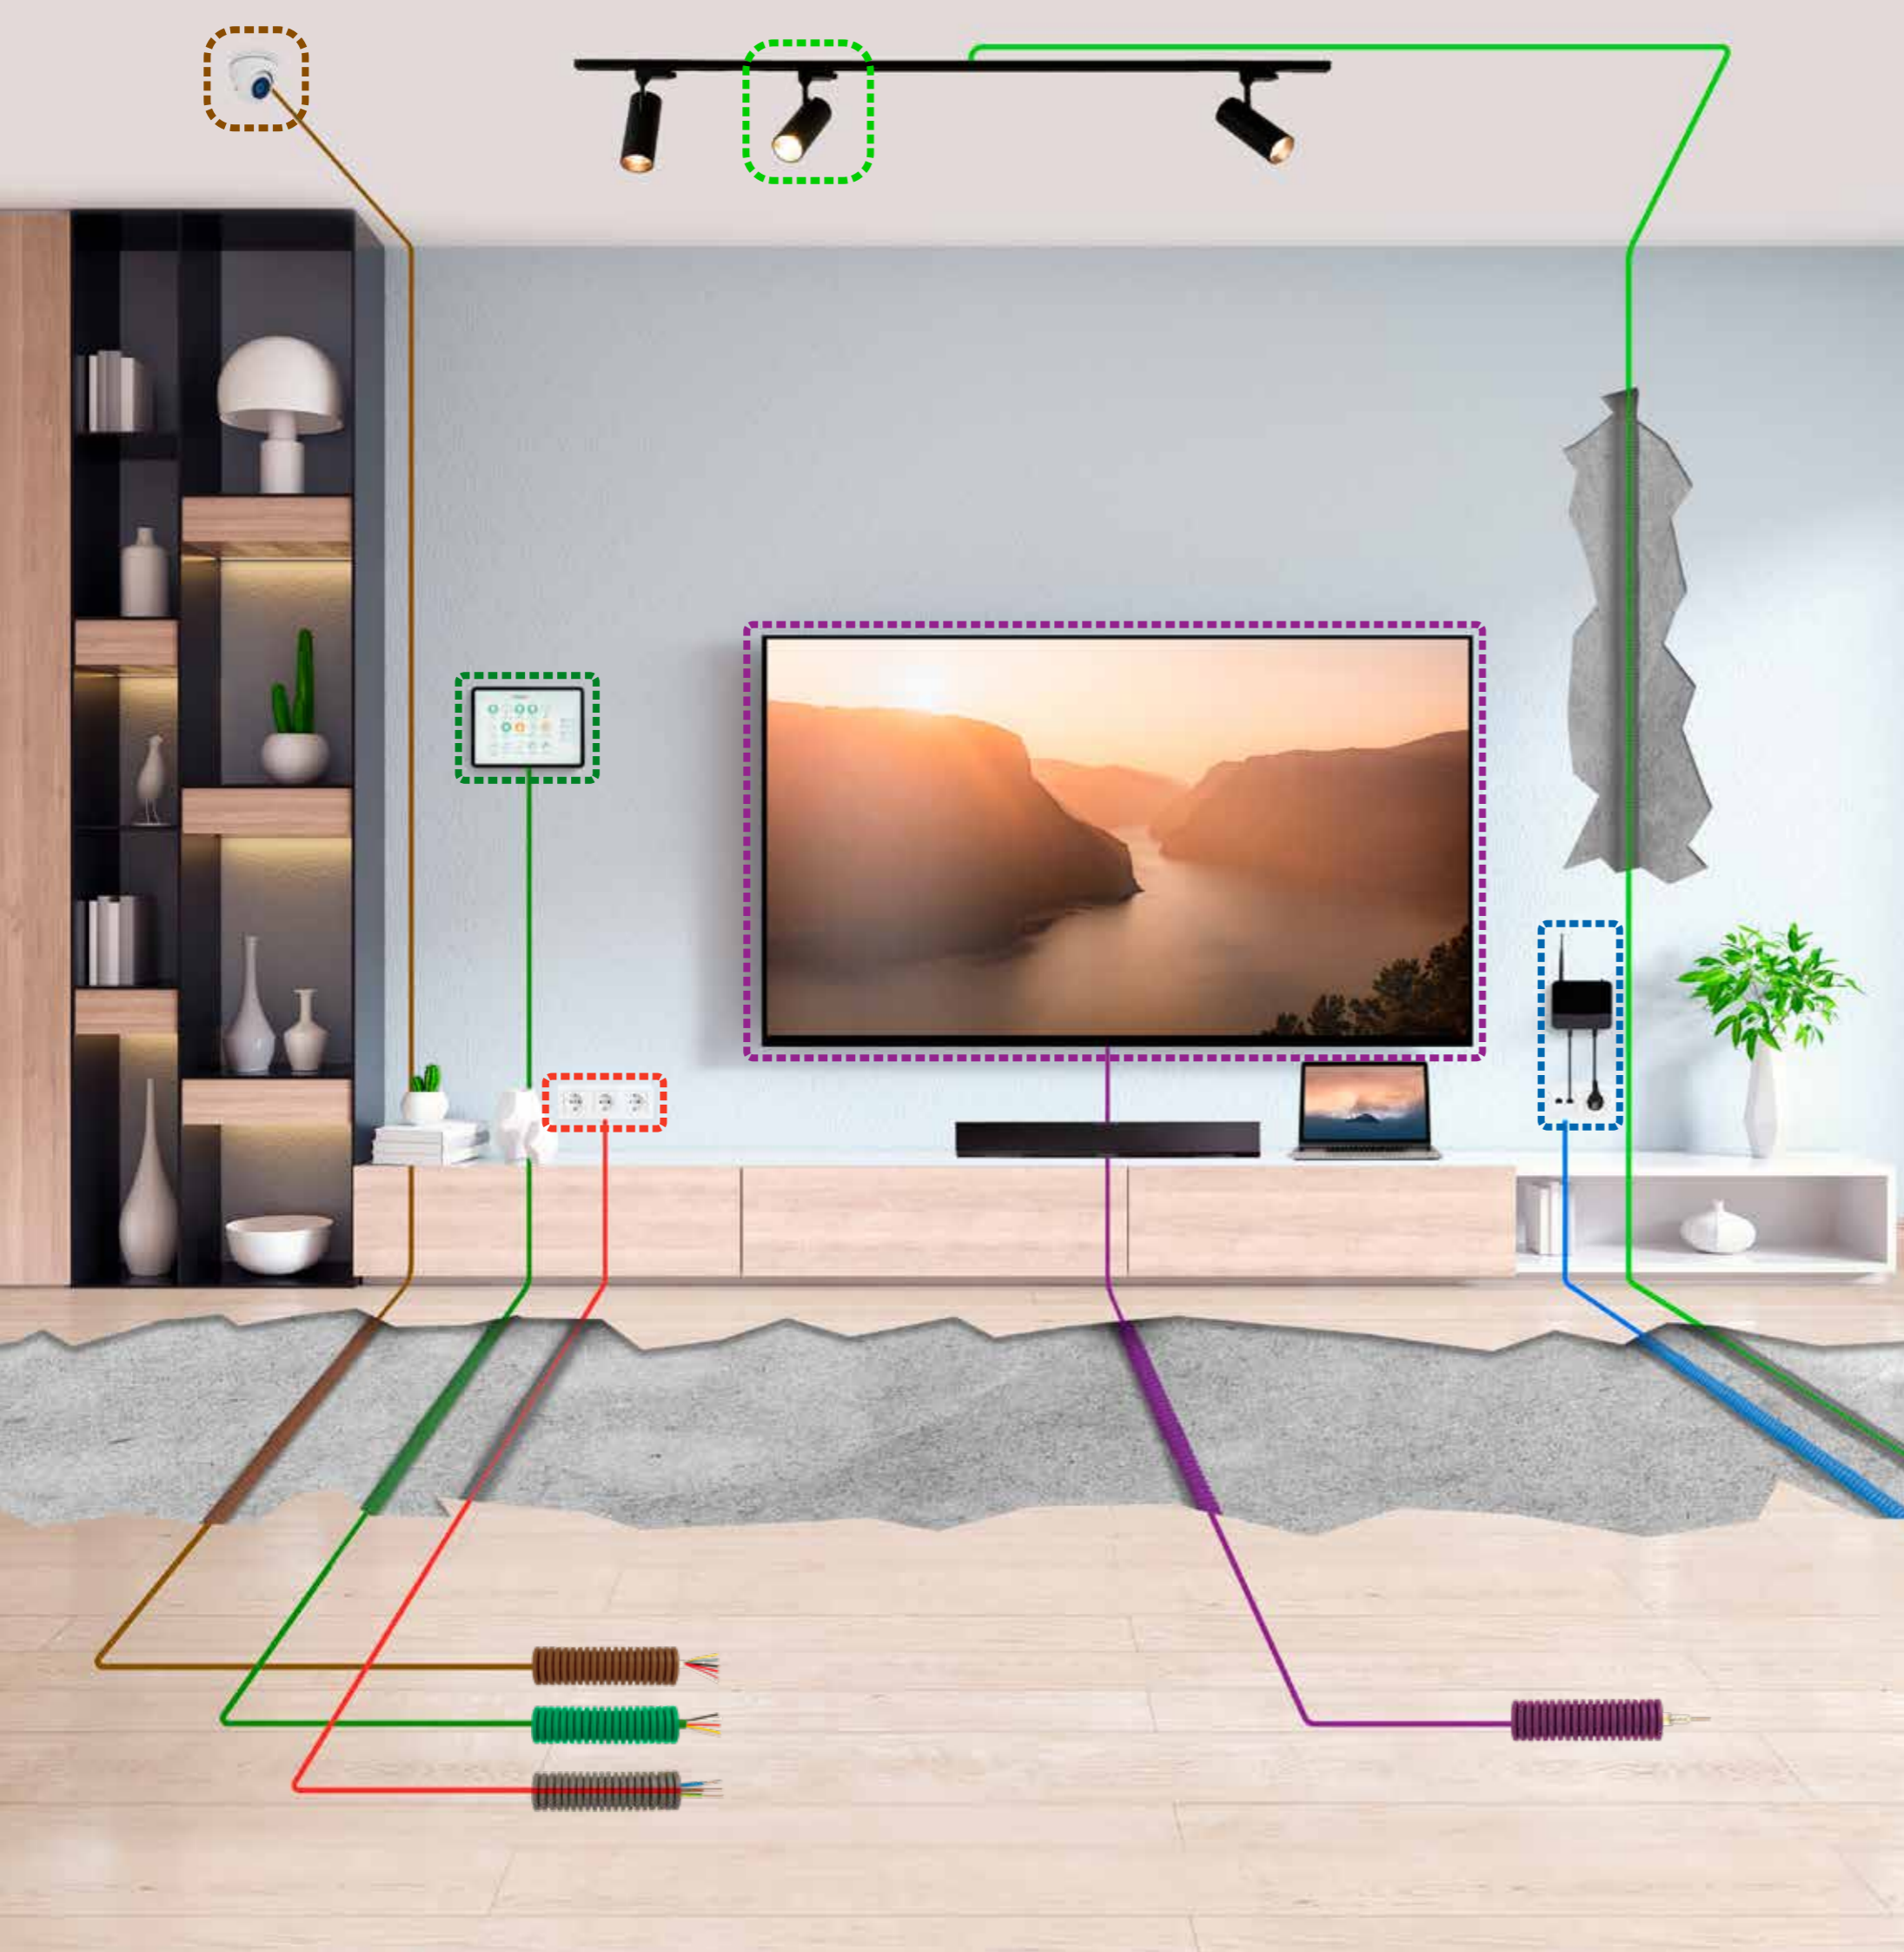

# GEEF KLEUR AAN JE INSTALLATIE

Voorbedrade buizen in 7 verschillende kleuren  
om nog gemakkelijker te installeren.

Ease. Speed. Safety.

**PIPELIFE**   
always part of your life

Om onze rollen gemakkelijk herkenbaar te maken werken we al vele jaren met kleurcodes. Aan de kleur van de verpakkingen herken je onmiddellijk de kabel in de buis.

## **Nu gaan we nog een belangrijke stap verder.**

Om onze buizen ook tijdens en na de installatie snel en eenvoudig op de vloer en in de wand te herkennen leveren we uw Preflex voortaan in 7 verschillende kleuren: **voor elk type kabel een andere kleur van buis.**

- Vind in één oogopslag de juiste rol in je magazijn of bestelwagen.
- Controleer snel en gemakkelijk de buizen op de vloer en in de wand.
- Herken onmiddellijk de leidingen bij de aansluiting in de zekeringenkast.