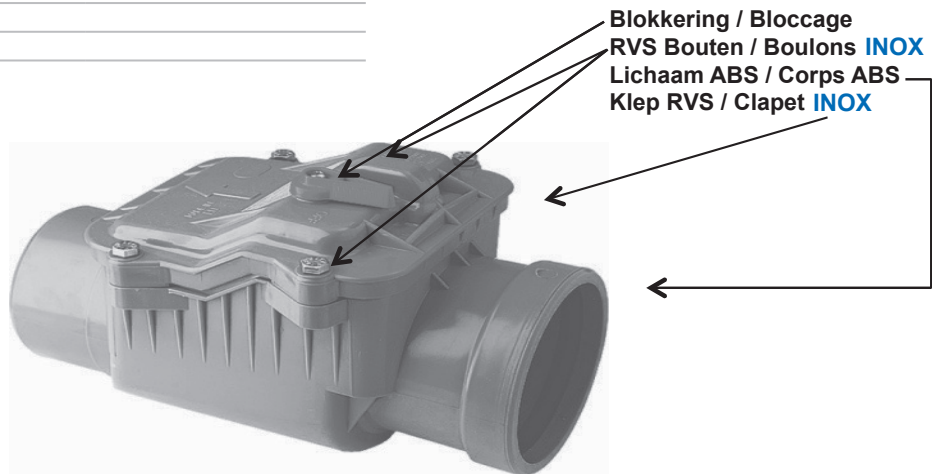

441

Terugslagklep riolering ROODBRUIN
Clapet anti-retour pour égouttage ROUGE BRIQUE

1

TERUGSLAGKLEP
CLAPET ANTI-RETOUR

Artikel	Ø	Verp.	€/st
Article	(mm)	Emb.	€/pc
4473160	110	1	107,96
4473170	125	1	164,14
4473190	160	1	175,32
4473200	200	1	322,01

TERUGSLAGKLEP INGEBOUWD IN EEN TOEZICHTPUT
CLAPET ANTI-RETOUR DANS UNE CHAMBRE DE VISITE

Artikel	Ø	Ø put	Verp.	€/st	
Article	(mm)	Ø chambre de visite	Emb.	H.	€/pc
4473161	110	315	1	50 cm	207,75
4473171	125	400	1	50 cm	
4473191	160	400	1	50 cm	